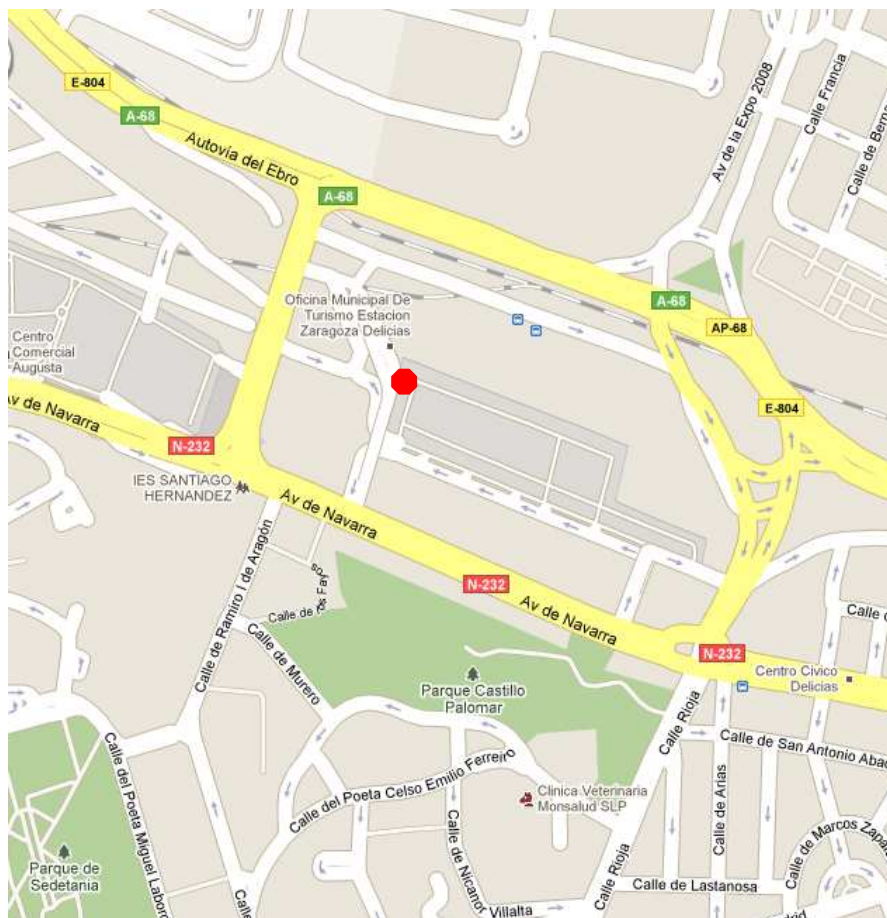

## SERVICIO GRATUITO DE AUTOBUSES FREE COACH SHUTTLE SERVICES

- Servicio desde ESTACIÓN AVE (Exterior del Vestíbulo de Llegadas)  
*Service from AVE Station (Outside Arrival Hall)*

**Servicios a Feria:** 09:10 – 10:00 – 10:35 – 12:05 – 13:00